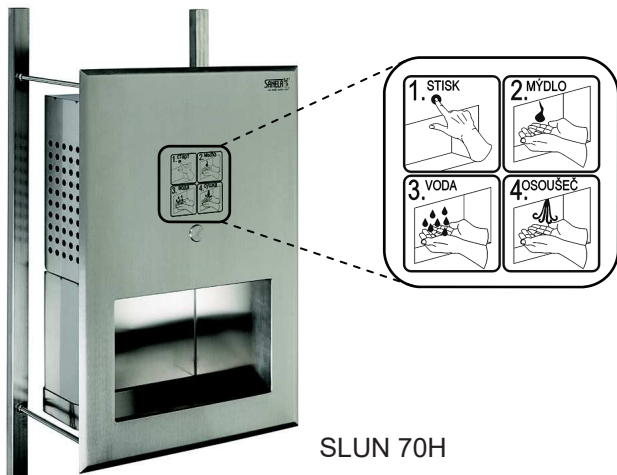

Lavoar multifuncțional din oțel inox SLUN 70H

Caracteristici:

- antivandalism
- combinație de lavoar, dozator de săpun, baterie și uscător în aceeași unitate
- toate funcțiile integrate în nișa din mijloc
- montaj încadrat, fixare cu șuruburi din camera de service
- reumplere cu săpun din camera de service
- posibilitatea schimbării parametrilor cu telecomanda SLD 03
- finisaj periat

Specificații livrare:

SLUN 70H - cod 73701 lavoar multifuncțional, baterie cu senzor, dozator de săpun automat, uscător de mâini, sifon, set fixare

Dimensiuni:

SLUN 70H

Funcționare unitate:

- apăsare buton piezo dozator de săpun:
- așezarea mâinilor în raza activă
- dozatorul pornește pentru un interval între 1,3- 13 secunde valoare reglabilă cu SLD 03
- urmează întinderea săpunului pe mâini
- baterie:
- apa va curge pentru un interval între 1 - 31 secunde reglabil cu SLD 03
- perioada de spălare a mâinilor, apa se scurge prin lavoarul care se află sub nișă
- uscătorul de mâini:
- uscătorul funcționează pe o perioadă de 5 - 60 secunde valoare reglabilă cu SLD 03

Specificații tehnice:

Tensiune de operare	230V AC/50Hz
Presiune recomandată	0,1 - 0,6 MPa
Debit	6 l/min. (dată inf.)
Alimentare cu apă	filet ext. G 1/2"
Intervale setate din producție:	
- dozator de săpun	2,6 sec.
- baterie	3 sec.
- uscător	20 sec.

Accesorii recomandate

SLD 03 - cod 07030 telecomandă universală pentru reglarea parametrilor