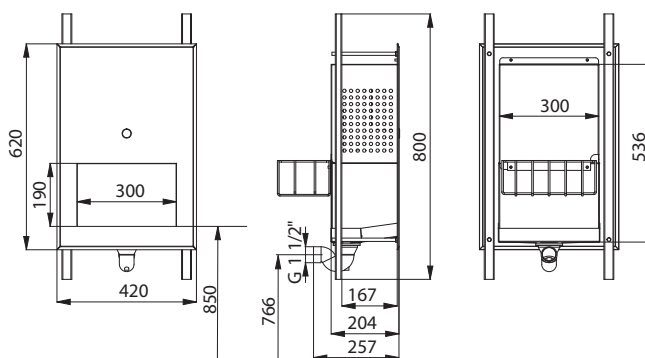

Lavoar multifuncțional din oțel inox SLUN 70H

Caracteristici:

- antivandalism
- combinație de lavoar, dozator de săpun, baterie și uscător în aceeași unitate
- toate funcțiile integrate în nișa din mijloc
- montaj încadrat, fixare cu șuruburi din camera de service
- reumplere cu săpun din camera de service
- posibilitatea schimbării parametrilor cu telecomanda SLD 03
- finisaj periat

Specificații livrare:

SLUN 70H - cod 73701 lavoar multifuncțional, baterie cu senzor, dozator de săpun automat, uscător de mâini, sifon, set fixare

Dimensiuni:

SLUN 70H

Funcționare unitate:

- apăsare buton piezo dozator de săpun:
- așezarea mâinilor în raza activă
- dozatorul pornește pentru un interval între 1,3- 13 secunde valoare reglabilă cu SLD 03
- urmează întinderea săpunului pe mâini
- baterie:
- apa va curge pentru un interval între 1 - 31 secunde reglabil cu SLD 03
- perioada de spălare a mâinilor, apa se scurge prin lavoarul care se află sub nișă
- uscătorul de mâini:
- uscătorul funcționează pe o perioadă de 5 - 60 secunde valoare reglabilă cu SLD 03

Specificații tehnice:

Tensiune de operare	230V AC/50Hz
Presiune recomandată	0,1 - 0,6 MPa
Debit	6 l/min. (dată inf.)
Alimentare cu apă	filet ext. G 1/2"
Intervale setate din producție:	
- dozator de săpun	2,6 sec.
- baterie	3 sec.
- uscător	20 sec.